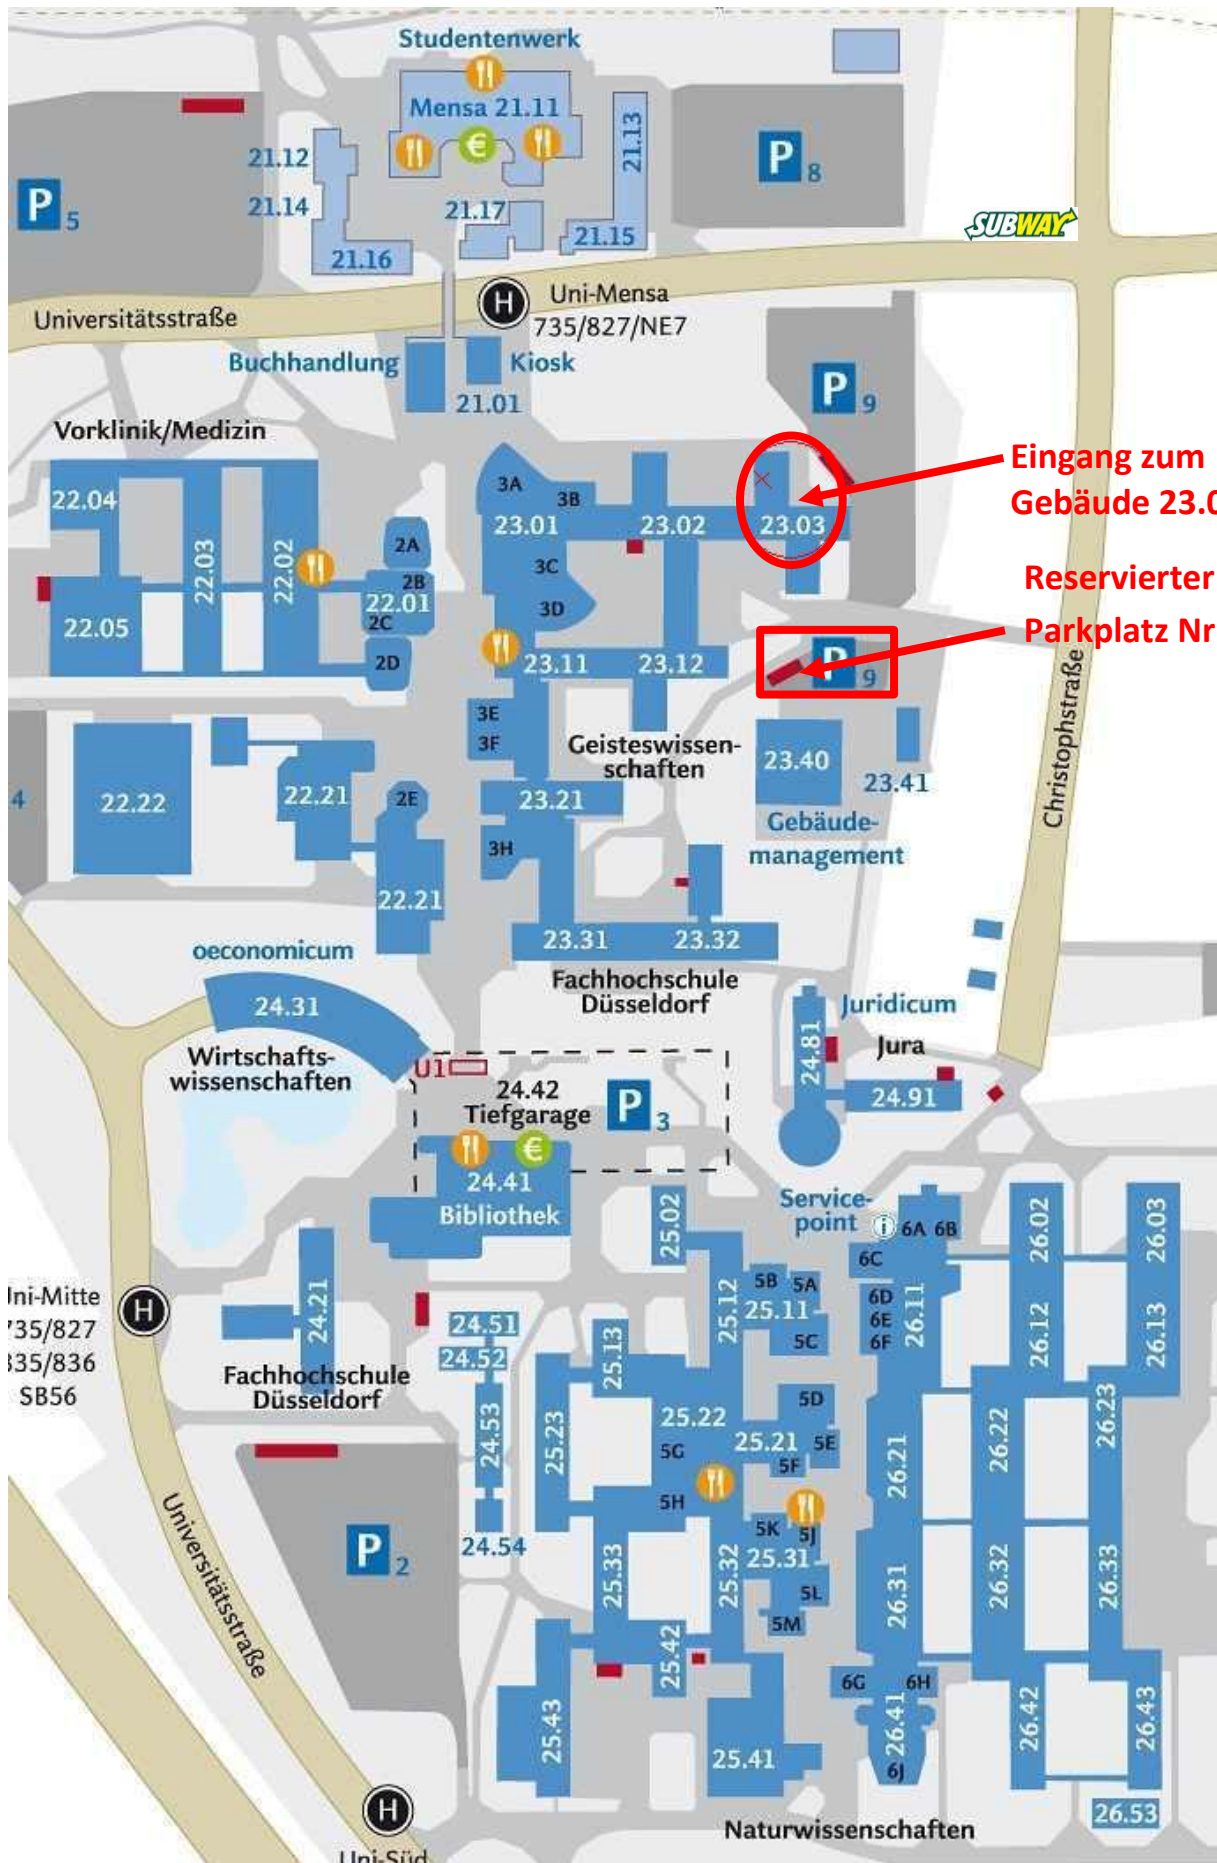

Eingang zum
Gebäude 23.03

Reservierter
Parkplatz Nr. 30-3