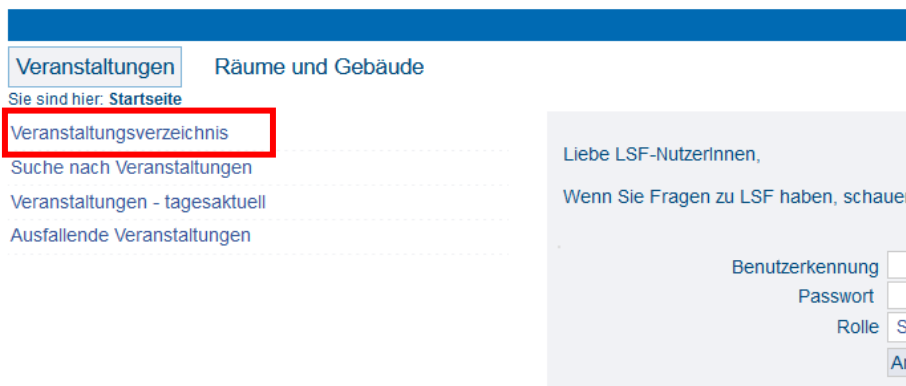

o Schritt 3 / Step 3:

- Wählen Sie nun ein Semester aus. Sie können dann auf die einzelnen Kurse klicken. Dort finden Sie alle genauen Details zu der jeweiligen Veranstaltung (Tag, Uhrzeit, Raumnummer)
- Choose the semester. You can now click on every course/lecture. There you find all the important details for this course (date, time, room number)